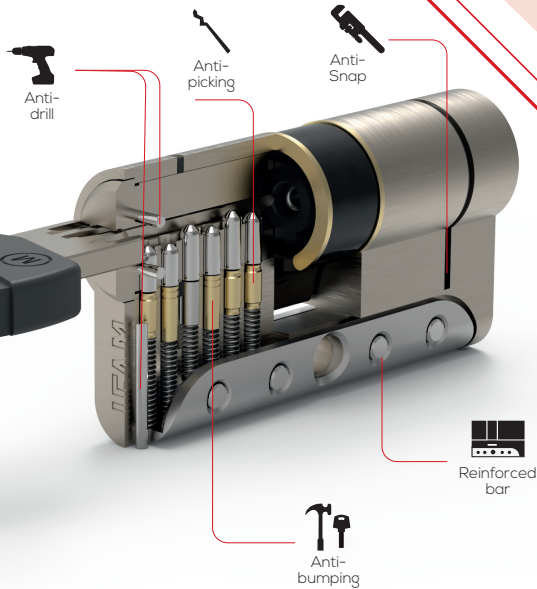

IRIDIUM M

PLATINUM M

Member of Altuna Group

www.ifam.es

6 PINS

KEY DUPLICATION +5

www.ifam.es

Alta seguridad con doble sistema antirrotura, doble antibumping y doble antitaladro

1/2 cilindros / Half cylinders
40mm - 90mm

Estándar / Standard cylinders
60mm - 120mm

Con pomo / Thumb turn
60mm - 110mm

Con eje regulable / With adjustable axis

**Con lengüeta regulable (barras antipánico) /
With adjustable tab (for anti-panic bars)**

Con leva regulable / With adjustable cam

Simple o doble embrague / Simple or double clutch

Leva larga o corta / Standard DIN or short cam

Caja o blister / Box or blister packed

Níquel y latón / Nickel or brass finishes