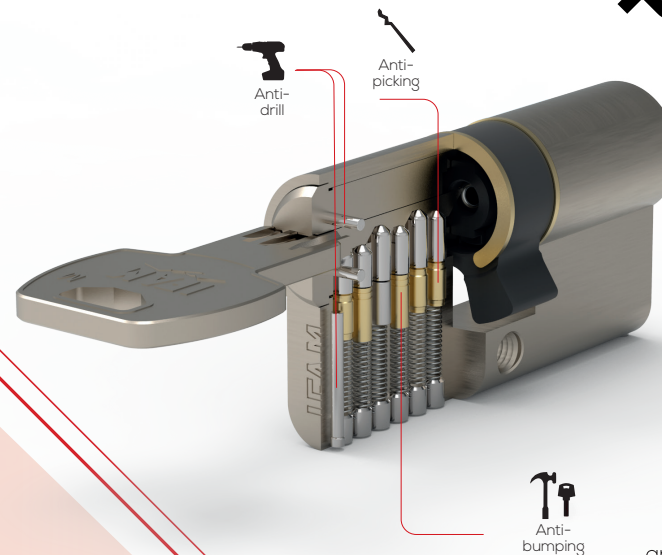

1/2 cilindros / Half cylinders
40mm - 90mm

Estándar / Standard cylinders
60mm - 120mm

Con pomo / Thumb turn
60mm - 110mm

Con eje regulable / With adjustable axis

**Con lengüeta regulable (barras antipánico) /
With adjustable tab (for anti-panic bars)**

Con leva regulable / With adjustable cam

Simple o doble embrague / Simple or double clutch

Leva larga o corta / Standard DIN or short cam

Caja o blister / Box or blister packed

Níquel y latón / Nickel or brass finishes

PERFIL M MÁXIMA PERSONALIZACIÓN M PROFILE MAXIMUM CUSTOMISATION

**6
PINS**

x 5

**PERFILES
PERSONALIZADOS
DISPONIBLES
CUSTOMISED KEY
PROFILES
AVAILABLE**

**COMBINA IRIDIUM
Y PLATINUM
EN SERVICIOS DE IGUALAMIENTO
Y AMAESTRAMIENTO
COMBINE IRIDIUM &
PLATINUM
FOR KEYING ALIKE AND
MASTER KEYING SERVICES**

**MANTÉN
LOS SERVICIOS
QUE OFRECES EN LAS SERIES
M/ F6S Y M+/F6S+
MAINTAIN
THE SERVICES
YOU OFFER FOR THE M/F6S
AND THE M+/F6S+ SERIES**

PLATINUM M

**Anti-
bumping**

**Cilindro de seguridad con doble
anti-bumping y doble antitaladro**
Security cylinder with double
anti-bump and anti-drill protection