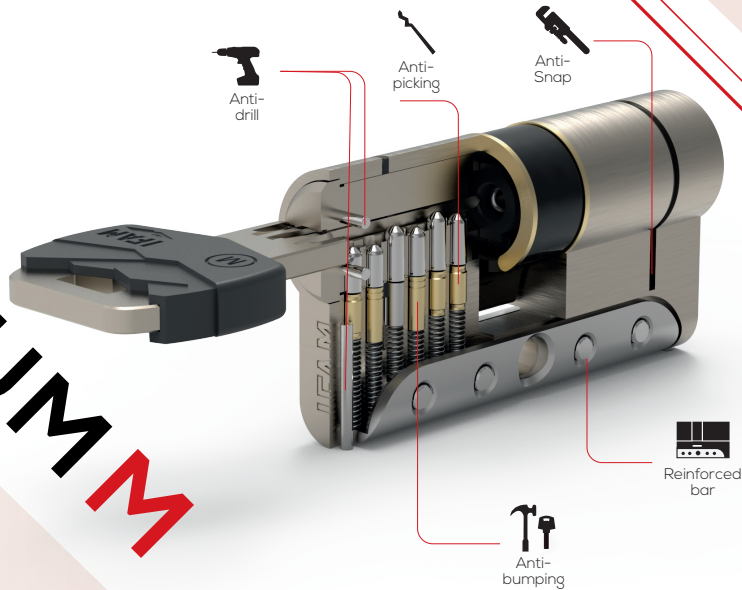

IRIDIUM M

PLATINUM M

Member of
Altuna Group

www.ifam.es

6 PINS
KEY DUPLICATION
+5

www.ifam.es

Haute sécurité avec double protection anti-cassure,
double anti-bumping et double anti-perçage

Höchste Sicherheit mit doppeltem Anti-Bruch-System,
doppeltem Anti-Bumping-System und doppeltem Bohrschutz

IRIDIUM M

DEUX SÉRIES,
MEMES DIMENSIONS

ZWEI SERIEN,
EIN MASS

PLUS DE
300 RÉFÉRENCES
PAR SÉRIE

ÜBER 300
REFERENZEN
FÜR JEDE SERIE

- Demi-cylindres / Halbzylinder
40mm - 90mm
- Cylindres standards / Standardzylinder
60mm - 120mm
- Cylindres à bouton / Zylinder mit Griff
60mm - 110mm
- Cylindres à axe réglable / Zylinder mit einstellbarer Achse
- Cylindre à languette réglable (pour barres antipanique) /
Zylinder mit regulierbarer Schließzunge (für Panikstangen)
- Cylindres à panneton réglable / Zylinder mit einstellbarem Mitnehmer
- Embrayage simple ou double / Einzel- oder Doppelkupplung
- Panneton long ou court / Langer oder kurzer Mitnehmer
- Boîte ou blister / Karton oder Sichtverpackung
- Nickel et laiton / Nickel und Messing

PROFIL « M »
MAXIMUM DE PERSONNALISATION

PROFIL M
HÖCHSTE PERSONALISIERUNG

6
PINS

KEY DUPLICATION
CARD

x 5

PROFILS
PERSONNALISÉS
DISPONIBLES
PERSONALISIERTE
PROFILE
ERHÄLTICH

COMBINEZ LES
IRIDIUM ET PLATINUM
DANS LES SERVICES ORGANIGRAMMES
ET DE CLÉS S'ENTROUVRANT

PLATINUM M

Cylindre de sécurité à double
protection anti-bumping
et double anti-perforation
Sicherheitszylinder mit doppeltem
Anti-Bumping-System und
doppeltem Bohrschutz