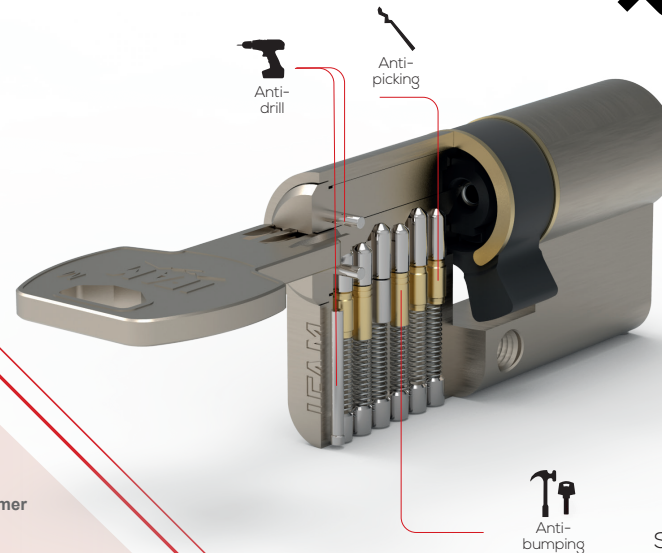

IRIDIUM M

PLATINUM M

Member of
Altuna Group

www.ifam.es

6 PINS
KEY DUPLICATION
+5

www.ifam.es

Haute sécurité avec double protection anti-cassure,
double anti-bumping et double anti-perçage

Höchste Sicherheit mit doppeltem Anti-Bruch-System,
doppeltem Anti-Bumping-System und doppeltem Bohrschutz

IRIDIUM M

DEUX SÉRIES,
MEMES DIMENSIONS

ZWEI SERIEN,
EIN MASS

PLUS DE
300 RÉFÉRENCES
PAR SÉRIE

ÜBER 300
REFERENZEN
FÜR JEDE SERIE

- Demi-cylindres / Halbzylinder
40mm - 90mm
- Cylindres standards / Standardzylinder
60mm - 120mm
- Cylindres à bouton / Zylinder mit Griff
60mm - 110mm
- Cylindres à axe réglable / Zylinder mit einstellbarer Achse
- Cylindre à languette réglable (pour barres antipanique) /
Zylinder mit regulierbarer Schließzunge (für Panikstangen)
- Cylindres à panneton réglable / Zylinder mit einstellbarem Mitnehmer
- Embrayage simple ou double / Einzel- oder Doppelkupplung
- Panneton long ou court / Langer oder kurzer Mitnehmer
- Boîte ou blister / Karton oder Sichtverpackung
- Nickel et laiton / Nickel und Messing

PROFIL « M »
MAXIMUM DE PERSONNALISATION

PROFIL M
HÖCHSTE PERSONALISIERUNG

6
PINS

KEY DUPLICATION
CARD

x 5

PROFILS
PERSONNALISÉS
DISPONIBLES
PERSONALISIERTE
PROFILE
ERHÄLTICH

COMBINEZ LES
IRIDIUM ET PLATINUM
DANS LES SERVICES ORGANIGRAMMES
ET DE CLÉS S'ENTROUVRANT

PLATINUM M

Cylindre de sécurité à double
protection anti-bumping
et double anti-perforation
Sicherheitszylinder mit doppeltem
Anti-Bumping-System und
doppeltem Bohrschutz