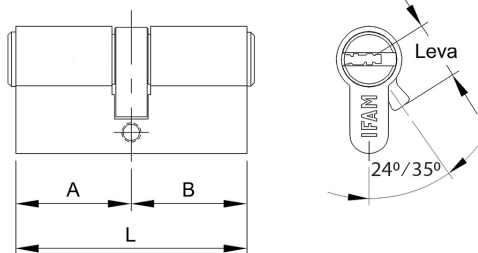

SERVICES

- Service clés s'ouvrant.
- Service organigrammes.
- Service de clés numérotées.
- Solution clé unique.
- Kit de montage (spécial pour serruriers).

DIMENSIONS

Cylindres standard

Ref.	Cod.	Cl.	L	A	B	Uni.
CAME:15mm.Pack. 						
PTM1030L	035000PTM	■	40	10	30	6
PTM1030N	035010PTM	■	40	10	30	6
PTM1040L	036200PTM	■	50	10	40	6
PTM1040N	036210PTM	■	50	10	40	6
PTM1050L	036880PTM	■	60	10	50	6
PTM3030L	035200PTM	■	60	30	30	6
PTM3030N	035210PTM	■	60	30	30	6
PTM3035L	035300PTM	■	65	30	35	6
PTM3035N	035310PTM	■	65	30	35	6
PTM3040L	035400PTM	■	70	30	40	6
PTM3040N	035410PTM	■	70	30	40	6
PTM3045L	035500PTM	■	75	30	45	6
PTM3045N	035510PTM	■	75	30	45	6
PTM3050L	035600PTM	■	80	30	50	6
PTM3050N	035610PTM	■	80	30	50	6
PTM3055N	035710PTM	■	85	30	55	6
PTM3060L	035800PTM	■	90	30	60	6
PTM3060N	035810PTM	■	90	30	60	6
PTM3070L	035900PTM	■	100	30	70	6
PTM3070N	035910PTM	■	100	30	70	6
PTM3075N	035990PTM	■	105	30	75	6
PTM3080N	035995PTM	■	110	30	80	6
PTM3535L	036000PTM	■	70	35	35	6
PTM3535N	036010PTM	■	70	35	35	6
PTM3540L	036100PTM	■	75	35	40	6
PTM3540N	036110PTM	■	75	35	40	6
PTM3545L	037100PTM	■	80	35	45	6
PTM3545N	037110PTM	■	80	35	45	6
PTM3550L	037200PTM	■	85	35	50	6
PTM3550N	037210PTM	■	85	35	50	6
PTM3555N	037285PTM	■	90	35	55	6
PTM3560N	037288PTM	■	95	35	60	6
PTM3565N	037290PTM	■	100	35	65	6
PTM4040L	036400PTM	■	80	40	40	6
PTM4040N	036410PTM	■	80	40	40	6
PTM4045N	036510PTM	■	85	40	45	6
PTM4050L	036600PTM	■	90	40	50	6
PTM4050N	036610PTM	■	90	40	50	6
PTM4060L	036700PTM	■	100	40	60	6
PTM4060N	036710PTM	■	100	40	60	6
PTM4070N	036790PTM	■	110	40	70	6