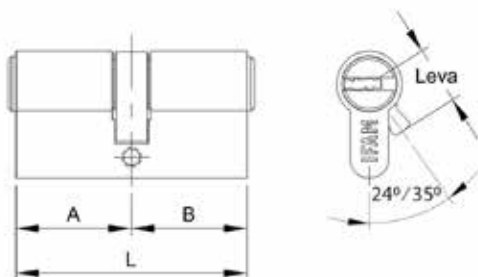

DIMENSIONES

Referencias **embrague simple**

Ref.	Cod.	Cl.	L	A	B	Uni.
LEVA: 15mm.Pack. 						
IRM1030L	035000IRM	■	40	10	30	6
IRM1030N	035010IRM	■	40	10	30	6
IRM1040L	036200IRM	■	50	10	40	6
IRM1040N	036210IRM	■	50	10	40	6
IRM1050L	036880IRM	■	60	10	50	6
IRM3030L	035200IRM	■	60	30	30	6
IRM3030N	035210IRM	■	60	30	30	6
IRM3035L	035300IRM	■	65	30	35	6
IRM3035N	035310IRM	■	65	30	35	6
IRM3040L	035400IRM	■	70	30	40	6
IRM3040N	035410IRM	■	70	30	40	6
IRM3045L	035500IRM	■	75	30	45	6
IRM3045N	035510IRM	■	75	30	45	6
IRM3050L	035600IRM	■	80	30	50	6
IRM3050N	035610IRM	■	80	30	50	6
IRM3055N	035710IRM	■	85	30	55	6
IRM3060L	035800IRM	■	90	30	60	6
IRM3060N	035810IRM	■	90	30	60	6
IRM3070L	035900IRM	■	100	30	70	6
IRM3070N	035910IRM	■	100	30	70	6
IRM3075N	035990IRM	■	105	30	75	6
IRM3080N	035995IRM	■	110	30	80	6
IRM3535L	036000IRM	■	70	35	35	6
IRM3535N	036010IRM	■	70	35	35	6
IRM3540L	036100IRM	■	75	35	40	6
IRM3540N	036110IRM	■	75	35	40	6
IRM3545L	037100IRM	■	80	35	45	6
IRM3545N	037110IRM	■	80	35	45	6
IRM3550L	037200IRM	■	85	35	50	6
IRM3550N	037210IRM	■	85	35	50	6
IRM3555N	037285IRM	■	90	35	55	6
IRM3560N	037288IRM	■	95	35	60	6
IRM3565N	037290IRM	■	100	35	65	6
IRM4040L	036400IRM	■	80	40	40	6
IRM4040N	036410IRM	■	80	40	40	6
IRM4045N	036510IRM	■	85	40	45	6
IRM4050L	036600IRM	■	90	40	50	6
IRM4050N	036610IRM	■	90	40	50	6
IRM4060L	036700IRM	■	100	40	60	6
IRM4060N	036710IRM	■	100	40	60	6
IRM4070N	036790IRM	■	110	40	70	6

Ref.	Cod.	Cl.	L	A	B	Uni.
IRM4545L	036800IRM	■	90	45	45	6
IRM4545N	036810IRM	■	90	45	45	6
IRM4550N	037400IRM	■	95	45	50	6
IRM4555N	037420IRM	■	100	45	55	6
IRM4560N	037440IRM	■	105	45	60	6
IRM5050L	036900IRM	■	100	50	50	6
IRM5050N	036910IRM	■	100	50	50	6
IRM5060L	036970IRM	■	110	50	60	6
IRM5060N	036980IRM	■	110	50	60	6
IRM5555N	037460IRM	■	110	55	55	6
IRM6060L	036990IRM	■	120	60	60	6
IRM6060N	037000IRM	■	120	60	60	6
LEVA: 13mm.Pack. 						
IRM1030LC	035050IRM	■	40	10	30	6
IRM1030NC	035060IRM	■	40	10	30	6
IRM1040LC	036250IRM	■	50	10	40	6
IRM1040NC	036260IRM	■	50	10	40	6
IRM3030LC	035250IRM	■	60	30	30	6
IRM3030NC	035260IRM	■	60	30	30	6
IRM3035LC	035350IRM	■	65	30	35	6
IRM3035NC	035360IRM	■	65	30	35	6
IRM3040LC	035450IRM	■	70	30	40	6
IRM3040NC	035460IRM	■	70	30	40	6
IRM3045LC	035550IRM	■	75	30	45	6
IRM3045NC	035560IRM	■	75	30	45	6
IRM3050LC	035650IRM	■	80	30	50	6
IRM3050NC	035660IRM	■	80	30	50	6
IRM3060LC	035850IRM	■	90	30	60	6
IRM3060NC	035860IRM	■	90	30	60	6
IRM3070LC	035950IRM	■	100	30	70	6
IRM3070NC	035960IRM	■	100	30	70	6
IRM3535LC	036050IRM	■	70	35	35	6
IRM3535NC	036060IRM	■	70	35	35	6
IRM3540LC	036150IRM	■	75	35	40	6
IRM3540NC	036160IRM	■	75	35	40	6
IRM3545LC	037150IRM	■	80	35	45	6
IRM3545NC	037160IRM	■	80	35	45	6
IRM3550LC	037250IRM	■	85	35	50	6
IRM3550NC	037260IRM	■	85	35	50	6
IRM4040LC	036450IRM	■	80	40	40	6
IRM4040NC	036460IRM	■	80	40	40	6
IRM4050LC	036650IRM	■	90	40	50	6