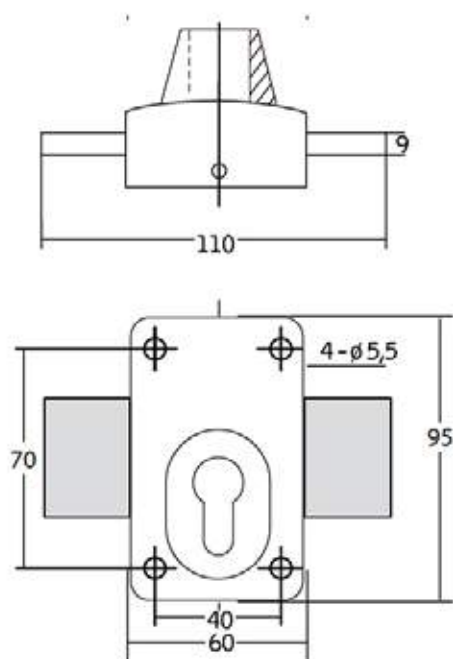

DIMENSIONS

CARACTÉRISTIQUES

Le verrou IFAM adaptable à tout type de cylindre à profil européen standard

- **Corps et gâche:**
 - En acier.
- **Levier:**
 - En acier chromé.
 - Épaisseur: 9 mm.
- **Ouverture / fermeture:**
 - Fermeture à 2 tours.
 - Verrou livré sans cylindre.
 - Utilisable sur les portes avec une ouverture à gauche ou à droite.
- **Finition:**
 - Peinture epoxy marron et gris.
- **Présentation:**
 - Boîte.