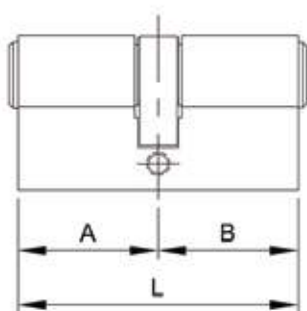

## DIMENSIONES

	L	A	B	Leva
C3030L	60	30	30	15
C3030N	60	30	30	15
C3040L	70	30	40	15
C3040N	70	30	40	15
C3535L	70	35	35	15
C3535N	70	35	35	15
C4040L	80	30	50	15
C4040N	80	40	40	15

## CARACTERÍSTICAS

- **Perfil europeo.**
- **Cuerpo:**
  - Fabricado en aleación de zinc.
  - Acabados latón y en níquel mate.
- **Elementos internos:**
  - 5 pitones de latón.
- **Leva:**
  - Disponible en leva larga (15 mm.).
- **Llaves:**
  - Llave de serreta.
  - Se suministra con 3 llaves
- **Presentación:**
  - En caja (individual y de grupo).