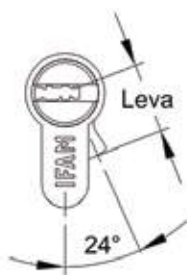

## DIMENSIONES

	L	A	B	Leva
C3030L	60	30	30	15
C3030N	60	30	30	15
C3040L	70	30	40	15
C3040N	70	30	40	15
C3535L	70	35	35	15
C3535N	70	35	35	15
C4040L	80	30	50	15
C4040N	80	40	40	15

## CARACTERÍSTICAS

- **Perfil europeo.**
- **Cuerpo:**
  - Fabricado en aleación de zinc.
  - Acabados latón y en níquel mate.
- **Elementos internos:**
  - 5 pitones de latón.
- **Leva:**
  - Disponible en leva larga (15 mm.).
- **Llaves:**
  - Llave de serreta.
  - Se suministra con 3 llaves
- **Presentación:**
  - En caja (individual y de grupo).