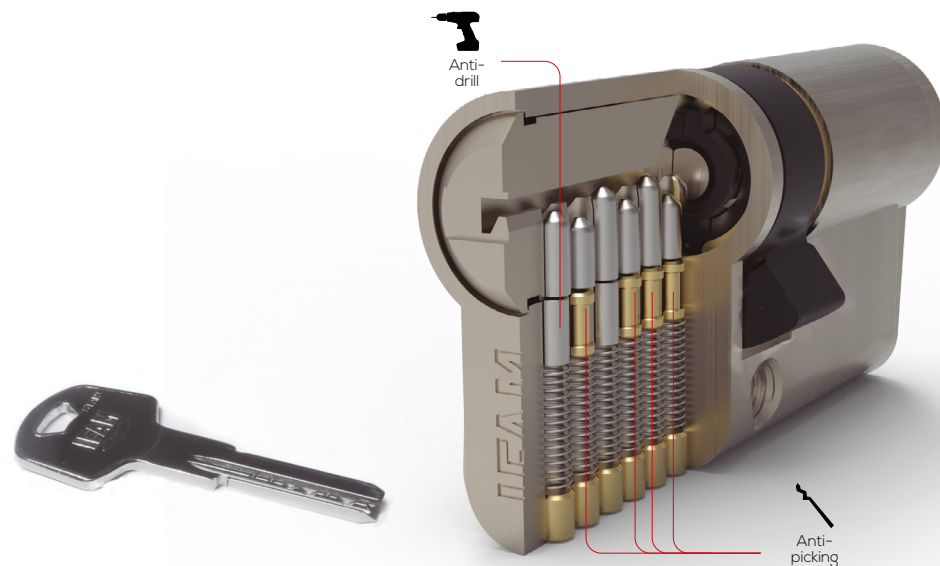

START-R

- Cilindro con perfil europeo
- Fila de 6 pitones de acero.
- Sistema Anti-ganzúa
- Sistema de pitones Anti-taladro
- Cuerpo de latón extruido
- Acabado en níquel y latón
- Se suministra con 5 llaves de latón niqueladas y 3 en servicio de llaves iguales
- Disponible con leva estándar, leva corta
- Simple embrague
- Disponibles los servicios de llaves diferentes y llaves iguales
- Se suministra en caja con euro-colgador

* Para servicio de llaves iguales, por favor consultarlo con IFAM.

- European profile cylinder
- 6 steel pins
- Anti-pick security system
- Anti-drill protection
- Brass body
- Brass and nickel finishes
- Supplied with 5 nickel plated brass keys and with 3 keys assembled keyed alike
- Available standard or short cam
- Simple clutch
- Key to differ and key alike available
- Supplied in box with euro-hanger

* For a key-alike service, please consult IFAM.

CILINDRO SEGURIDAD CON LLAVE REVERSIBLE CYLINDER WITH REVERSIBLE DIMPLE KEY

Ref.	Cod.	Cl.	L	A	B	Uni.
LEVA LARGA: 15mm.						
STR1030L	715000	■	40	10	30	12
STR1030N	715010	■	40	10	30	12
STR1040L	715100	■	50	10	40	12
STR1040N	715110	■	50	10	40	12
STR3030L	715500	■	60	30	30	12
STR3030N	715510	■	60	30	30	12
STR3035L	715600	■	65	30	35	12
STR3035N	715610	■	65	30	35	12
STR3040L	715700	■	70	30	40	12
STR3040N	715710	■	70	30	40	12
STR3535L	716500	■	70	35	35	12
STR3535N	716510	■	70	35	35	12
STR3045L	715800	■	75	30	45	12
STR3045N	715810	■	75	30	45	12
STR3540L	716600	■	75	35	40	12
STR3540N	716610	■	75	35	40	12
STR3050L	715900	■	80	30	50	12
STR3050N	715910	■	80	30	50	12
STR3545L	716700	■	80	35	45	12
STR3545N	716710	■	80	35	45	12
STR4040L	717200	■	80	40	40	12
STR4040N	717210	■	80	40	40	12
STR3550L	716800	■	85	35	50	12
STR3550N	716810	■	85	35	50	12
STR4045N	717310	■	85	40	45	12
STR3060L	716100	■	90	30	60	12
STR3060N	716110	■	90	30	60	12
STR4050L	717400	■	90	40	50	12
STR4050N	717410	■	90	40	50	12
STR4545L	717900	■	90	45	45	12
STR4545N	717910	■	90	45	45	12
STR4055N	717510	■	95	40	55	12
STR4550N	718010	■	95	45	50	12
STR3070L	716200	■	100	30	70	12
STR3070N	716210	■	100	30	70	12
STR3565N	717110	■	100	35	65	12

Ref.	Cod.	Cl.	L	A	B	Uni.
STR4060L	717600	■	100	40	60	12
STR4060N	717610	■	100	40	60	12
STR4555N	718110	■	100	45	55	12
STR5050L	718300	■	100	50	50	12
STR5050N	718310	■	100	50	50	12
STR4560N	718210	■	105	45	60	12
STR4070N	717810	■	110	40	70	12
STR6060L	718600	■	120	60	60	12
STR6060N	718610	■	120	60	60	12
LEVA CORTA: 13mm.						
STR1030NC	715060	■	40	10	30	12
STR1040NC	715160	■	50	10	40	12
STR3030LC	715550	■	60	30	30	12
STR3030NC	715560	■	60	30	30	12
STR3035NC	715660	■	65	30	35	12
STR3040LC	715750	■	70	30	40	12
STR3040NC	715760	■	70	30	40	12
STR3045NC	715860	■	75	30	45	12
STR3050LC	715950	■	80	30	50	12
STR3050NC	715960	■	80	30	50	12
STR3060NC	716160	■	90	30	60	12
STR3535LC	716550	■	70	35	35	12
STR3535NC	716560	■	70	35	35	12
STR4040LC	717250	■	80	40	40	12
STR4040NC	717260	■	80	40	40	12
STR4050NC	717460	■	90	40	50	12
POMO. LEVA LARGA: 15mm.						
STRP3030L	715502	■	60	30	30	12
STRP3030N	715512	■	60	30	30	12
STRP3040L	715702	■	70	30	40	12
STRP3040N	715712	■	70	30	40	12
STRP3050L	715902	■	80	30	50	12
STRP3535L	716502	■	70	35	35	12
STRP3535N	716512	■	70	35	35	12
STRP4040L	717202	■	80	40	40	12
STRP4040N	717212	■	80	40	40	12