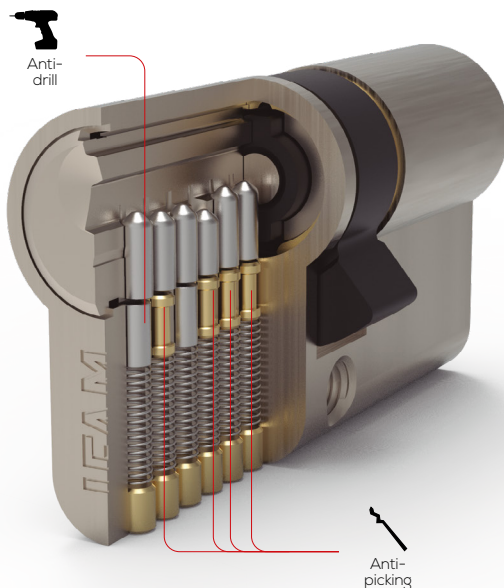

START-S

- Cilindro con perfil europeo
- Fila de 6 pitones de acero
- Sistema Anti-ganzúa
- Sistema de pitones Anti-taladro
- Cuerpo de latón extruido
- Acabado en níquel y latón
- Se suministra con 3 llaves de acero niqueladas
- Disponible con leva estándar, leva corta
- Simple embrague
- Disponibles los servicios de llaves diferentes y llaves iguales
- Se suministra en caja con euro-colgador

* Para servicio de llaves iguales, por favor consultarlo con IFAM.

- European profile cylinder
- 6 steel pins
- Anti-pick security system.
- Anti-drill protection
- Brass body.
- Brass and nickel finishes.
- Supplied with 3 nickel-plated steel keys.
- Available standard or short cam
- Simple clutch.
- Key to differ and key alike available
- Supplied in box with euro-hanger

* For a key-alike service, please consult IFAM.

CILINDRO ESTÁNDAR CON LLAVE SERRETA STANDARD CYLINDER WITH FLAT KEY

Ref.	Cod.	Cl.	L	A	B	Uni.
LEVA LARGA: 15mm.						
STS1030L	700000	■	40	10	30	12
STS1030N	700010	■	40	10	30	12
STS1040L	700100	■	50	10	40	12
STS1040N	700110	■	50	10	40	12
STS3030L	700500	■	60	30	30	12
STS3030N	700510	■	60	30	30	12
STS3035N	700610	■	65	30	35	12
STS3040L	700700	■	70	30	40	12
STS3040N	700710	■	70	30	40	12
STS3535L	701500	■	70	35	35	12
STS3535N	701510	■	70	35	35	12
STS3045N	700810	■	75	30	45	12
STS3050L	700900	■	80	30	50	12
STS3050N	700910	■	80	30	50	12
STS3545N	701710	■	80	35	45	12
STS4040L	702200	■	80	40	40	12
STS4040N	702210	■	80	40	40	12
STS4045N	702310	■	85	40	45	12
STS3060N	701110	■	90	30	60	12
STS4050N	702410	■	90	40	50	12
STS4545L	702900	■	90	45	45	12
STS4545N	702910	■	90	45	45	12
STS4055N	702510	■	95	40	55	12
STS4550N	703010	■	95	45	50	12
STS3070N	701210	■	100	30	70	12
STS3565N	702110	■	100	35	65	12
STS4060N	702610	■	100	40	60	12
STS4555N	703110	■	100	45	55	12
STS5050L	703300	■	100	50	50	12
STS5050N	703310	■	100	50	50	12

Ref.	Cod.	Cl.	L	A	B	Uni.
LEVA CORTA: 13mm.						
STS1030LC	700050	■	40	10	30	12
STS1030NC	700060	■	40	10	30	12
STS1040NC	700160	■	50	10	40	12
STS3030LC	700550	■	60	30	30	12
STS3030NC	700560	■	60	30	30	12
STS3040LC	700750	■	70	30	40	12
STS3040NC	700760	■	75	30	45	12
STS3050LC	700950	■	80	30	50	12
STS3050NC	700960	■	80	30	50	12
STS3535LC	701550	■	70	35	35	12
STS3535NC	701560	■	70	35	35	12
STS4040LC	702250	■	80	40	40	12
STS4040NC	702260	■	80	40	40	12
POMO. LEVA LARGA: 15mm.						
STSP3030L	700502	■	60	30	30	12
STSP3030N	700512	■	60	30	30	12
STSP3040L	700702	■	70	30	40	12
STSP3040N	700712	■	70	30	40	12
STSP3535L	701502	■	70	35	35	12
STSP3535N	701512	■	70	35	35	12
STSP4040L	702202	■	80	40	40	12
STSP4040N	702212	■	80	40	40	12
POMO. LEVA CORTA: 13mm.						
STSP3030L	700502	■	60	30	30	12