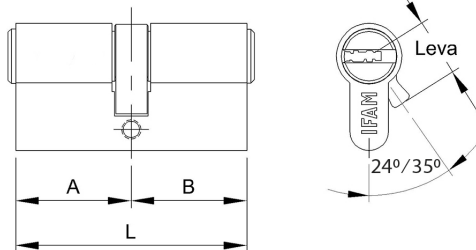

SERVICES

- Service clés s'ouvrant.
- Service organigrammes.
- Service de clés numérotées.
- Solution clé unique.
- Kit de montage (spécial pour serruriers).

DIMENSIONS

Cylindres standard

Ref.	Cod.	Cl.	L	A	B	Uni.
CAME:15mm.Pack. 						
IRM1030L	035000IRM	■	40	10	30	6
IRM1030N	035010IRM	■	40	10	30	6
IRM1040L	036200IRM	■	50	10	40	6
IRM1040N	036210IRM	■	50	10	40	6
IRM1050L	036880IRM	■	60	10	50	6
IRM3030L	035200IRM	■	60	30	30	6
IRM3030N	035210IRM	■	60	30	30	6
IRM3035L	035300IRM	■	65	30	35	6
IRM3035N	035310IRM	■	65	30	35	6
IRM3040L	035400IRM	■	70	30	40	6
IRM3040N	035410IRM	■	70	30	40	6
IRM3045L	035500IRM	■	75	30	45	6
IRM3045N	035510IRM	■	75	30	45	6
IRM3050L	035600IRM	■	80	30	50	6
IRM3050N	035610IRM	■	80	30	50	6
IRM3055N	035710IRM	■	85	30	55	6
IRM3060L	035800IRM	■	90	30	60	6
IRM3060N	035810IRM	■	90	30	60	6
IRM3070L	035900IRM	■	100	30	70	6
IRM3070N	035910IRM	■	100	30	70	6
IRM3075N	035990IRM	■	105	30	75	6
IRM3080N	035995IRM	■	110	30	80	6
IRM3535L	036000IRM	■	70	35	35	6
IRM3535N	036010IRM	■	70	35	35	6
IRM3540L	036100IRM	■	75	35	40	6
IRM3540N	036110IRM	■	75	35	40	6
IRM3545L	037100IRM	■	80	35	45	6
IRM3545N	037110IRM	■	80	35	45	6
IRM3550L	037200IRM	■	85	35	50	6
IRM3550N	037210IRM	■	85	35	50	6
IRM3555N	037285IRM	■	90	35	55	6
IRM3560N	037288IRM	■	95	35	60	6
IRM3565N	037290IRM	■	100	35	65	6
IRM4040L	036400IRM	■	80	40	40	6
IRM4040N	036410IRM	■	80	40	40	6
IRM4045N	036510IRM	■	85	40	45	6
IRM4050L	036600IRM	■	90	40	50	6
IRM4050N	036610IRM	■	90	40	50	6
IRM4060L	036700IRM	■	100	40	60	6
IRM4060N	036710IRM	■	100	40	60	6
IRM4070N	036790IRM	■	110	40	70	6