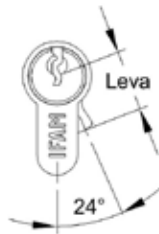

Serie D

DIMENSIONES

Ref.	Cod.	Cl.	A	B	L	Uni.
LEVA: 15mm. Pack.						
D1030L	031000	■	40	10	30	12
D1030N	031010	■	40	10	30	12
D1040L	032600	■	50	10	40	12
D1040N	032610	■	50	10	40	12
D3030L	031300	■	60	30	30	12
D3030N	031310	■	60	30	30	12
D3040L	031600	■	70	30	40	12
D3040N	031610	■	70	30	40	12
D3535L	032300	■	70	35	35	12
D3535N	032310	■	70	35	35	12
D4040L	032900	■	80	40	40	12
D4040N	032910	■	80	40	40	12
D3050L	031900	■	80	30	50	12
D3050N	031910	■	80	30	50	12
D4050L	032966	■	90	40	50	12
D4050N	032969	■	90	40	50	12
D4545L	032972	■	90	45	45	12
D4545N	032975	■	90	45	45	12
D5050L	032978	■	100	50	50	12
D5050N	032981	■	100	50	50	12
LEVA: 13mm. Pack.						
D1030LC	031050	■	40	10	30	12
D1030NC	031060	■	40	10	30	12
D1040LC	032650	■	50	10	40	12
D1040NC	032660	■	50	10	40	12
D3030LC	031350	■	60	30	30	12
D3030NC	031360	■	60	30	30	12
D3040LC	031650	■	70	30	40	12

Ref.	Cod.	Cl.	A	B	L	Uni.
D3040NC	031660	■	70	30	40	12
D3535LC	032350	■	70	35	35	12
D3535NC	032360	■	70	35	35	12
D4040LC	032950	■	80	40	40	12
D4040NC	032960	■	80	40	40	12
D3050LC	031950	■	80	30	50	12
D3050NC	031960	■	80	30	50	12
LEVA: 15mm. Pack.						
D1030L	031001	■	40	10	30	5
D1030N	031011	■	40	10	30	5
D1040L	032601	■	50	10	40	5
D1040N	032611	■	50	10	40	5
D3030L	031301	■	60	30	30	5
D3030N	031311	■	60	30	30	5
D3040L	031601	■	70	30	40	5
D3040N	031611	■	70	30	40	5
D3535L	032301	■	70	35	35	5
D3535N	032311	■	70	35	35	5
D4040L	032901	■	80	40	40	5
D4040N	032911	■	80	40	40	5
D3050L	031901	■	80	30	50	5
LEVA: 13mm. Pack.						
D1030LC	031051	■	40	10	30	5
D1030NC	031061	■	40	10	30	5
D1040LC	032651	■	50	10	40	5
D1040NC	032661	■	50	10	40	5
D3030LC	031351	■	60	30	30	5
D3030NC	031361	■	60	30	30	5
D3040LC	031651	■	70	30	40	5

Ref.	Cod.	Cl.	A	B	L	Uni.
D3040NC	031661	■	70	30	40	5
D3535LC	032351	■	70	35	35	5
D3535NC	032361	■	70	35	35	5
D4040LC	032951	■	80	40	40	5
D4040NC	032961	■	80	40	40	5
D3050LC	031951	■	80	30	50	5
POMO. LEVA: 15mm Pack.						
DP3030L	031302	■	60	30	30	6
DP3030N	031312	■	60	30	30	6
DP3040L	031602	■	70	30	40	6
DP3040N	031612	■	70	30	40	6
DP3535L	032302	■	70	35	35	6
DP3535N	032312	■	70	35	35	6
DP4030L	032702	■	70	40	30	6
DP4030N	032712	■	70	40	30	6
DP3050L	031902	■	80	30	50	6
DP4040L	032902	■	80	40	40	6
DP4040N	032912	■	80	40	40	6
POMO. LEVA: 13mm Pack.						
DP3030LC	031352	■	60	30	30	6
DP3030NC	031362	■	60	30	30	6
DP3040LC	031652	■	70	30	40	6
DP3040NC	031662	■	70	30	40	6
DP3535LC	032352	■	70	35	35	6
DP3535NC	032362	■	70	35	35	6
DP3050LC	031952	■	80	30	50	6
DP4040LC	032952	■	80	40	40	6
DP4040NC	032962	■	80	40	40	6

Continúa en pag. siguiente