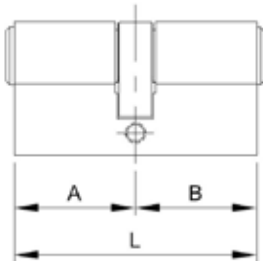

Serie D

DIMENSIONES

Ref.	Cod.	Cl.	A	B	L	Uni.
LEVA: 15mm. Pack.						
D1030L	031000	■	40	10	30	12
D1030N	031010	■	40	10	30	12
D1040L	032600	■	50	10	40	12
D1040N	032610	■	50	10	40	12
D3030L	031300	■	60	30	30	12
D3030N	031310	■	60	30	30	12
D3040L	031600	■	70	30	40	12
D3040N	031610	■	70	30	40	12
D3535L	032300	■	70	35	35	12
D3535N	032310	■	70	35	35	12
D4040L	032900	■	80	40	40	12
D4040N	032910	■	80	40	40	12
D3050L	031900	■	80	30	50	12
D3050N	031910	■	80	30	50	12
D4050L	032966	■	90	40	50	12
D4050N	032969	■	90	40	50	12
D4545L	032972	■	90	45	45	12
D4545N	032975	■	90	45	45	12
D5050L	032978	■	100	50	50	12
D5050N	032981	■	100	50	50	12
LEVA: 13mm. Pack.						
D1030LC	031050	■	40	10	30	12
D1030NC	031060	■	40	10	30	12
D1040LC	032650	■	50	10	40	12
D1040NC	032660	■	50	10	40	12
D3030LC	031350	■	60	30	30	12
D3030NC	031360	■	60	30	30	12
D3040LC	031650	■	70	30	40	12

Ref.	Cod.	Cl.	A	B	L	Uni.
D3040NC	031660	■	70	30	40	12
D3535LC	032350	■	70	35	35	12
D3535NC	032360	■	70	35	35	12
D4040LC	032950	■	80	40	40	12
D4040NC	032960	■	80	40	40	12
D3050LC	031950	■	80	30	50	12
D3050NC	031960	■	80	30	50	12
LEVA: 15mm. Pack.						
D1030L	031001	■	40	10	30	5
D1030N	031011	■	40	10	30	5
D1040L	032601	■	50	10	40	5
D1040N	032611	■	50	10	40	5
D3030L	031301	■	60	30	30	5
D3030N	031311	■	60	30	30	5
D3040L	031601	■	70	30	40	5
D3040N	031611	■	70	30	40	5
D3535L	032301	■	70	35	35	5
D3535N	032311	■	70	35	35	5
D4040L	032901	■	80	40	40	5
D4040N	032911	■	80	40	40	5
D3050L	031901	■	80	30	50	5
LEVA: 13mm. Pack.						
D1030LC	031051	■	40	10	30	5
D1030NC	031061	■	40	10	30	5
D1040LC	032651	■	50	10	40	5
D1040NC	032661	■	50	10	40	5
D3030LC	031351	■	60	30	30	5
D3030NC	031361	■	60	30	30	5
D3040LC	031651	■	70	30	40	5

Ref.	Cod.	Cl.	A	B	L	Uni.
D3040NC	031661	■	70	30	40	5
D3535LC	032351	■	70	35	35	5
D3535NC	032361	■	70	35	35	5
D4040LC	032951	■	80	40	40	5
D4040NC	032961	■	80	40	40	5
D3050LC	031951	■	80	30	50	5
POMO. LEVA: 15mm Pack.						
DP3030L	031302	■	60	30	30	6
DP3030N	031312	■	60	30	30	6
DP3040L	031602	■	70	30	40	6
DP3040N	031612	■	70	30	40	6
DP3535L	032302	■	70	35	35	6
DP3535N	032312	■	70	35	35	6
DP4030L	032702	■	70	40	30	6
DP4030N	032712	■	70	40	30	6
DP3050L	031902	■	80	30	50	6
DP4040L	032902	■	80	40	40	6
DP4040N	032912	■	80	40	40	6
POMO. LEVA: 13mm Pack.						
DP3030LC	031352	■	60	30	30	6
DP3030NC	031362	■	60	30	30	6
DP3040LC	031652	■	70	30	40	6
DP3040NC	031662	■	70	30	40	6
DP3535LC	032352	■	70	35	35	6
DP3535NC	032362	■	70	35	35	6
DP3050LC	031952	■	80	30	50	6
DP4040LC	032952	■	80	40	40	6
DP4040NC	032962	■	80	40	40	6

Continúa en pag. siguiente