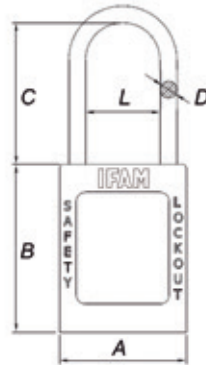

SERVICES

- Keying alike service.
- Certain key number service.
- Master keying service.
- Unique key solution service.
- Laser engraving service.

SF40

DIMENSIONS

SF40 AN, SF40 IN, SF40 PN
SF40 PL, SF40AL

SF40PD

Ref.	Cl.	Cod.	A	B	C	D	L
STEEL STANDARD SHACKLE							
SF40 AN	■	044700	38	44	38	6,5	20
SF40 AN	■	044740	38	44	38	6,5	20
SF40 AN	■	044780	38	44	38	6,5	20
SF40 AN	■	044820	38	44	38	6,5	20
SF40 AN	■	044860	38	44	38	6,5	20
SF40 AN	■	044900	38	44	38	6,5	20
STAINLESS STEEL STANDARD SHACKLE							
SF40 IN	■	044710	38	44	38	6,5	20
SF40 IN	■	044750	38	44	38	6,5	20
SF40 IN	■	044790	38	44	38	6,5	20
SF40 IN	■	044830	38	44	38	6,5	20
SF40 IN	■	044870	38	44	38	6,5	20
SF40 IN	■	044910	38	44	38	6,5	20

Ref.	Cl.	Cod.	A	B	C	D	L
NYLON STANDARD SHACKLE							
SF40 PN	■	044720	38	44	38	6,5	20
SF40 PN	■	044760	38	44	38	6,5	20
SF40 PN	■	044800	38	44	38	6,5	20
SF40 PN	■	044840	38	44	38	6,5	20
SF40 PN	■	044880	38	44	38	6,5	20
SF40 PN	■	044920	38	44	38	6,5	20
NYLON LONG SHACKLE							
SF40 PL	■	044726	38	44	80	6,5	20
SF40 PL	■	044766	38	44	80	6,5	20
SF40 PL	■	044806	38	44	80	6,5	20
SF40 PL	■	044846	38	44	80	6,5	20
SF40 PL	■	044886	38	44	80	6,5	20
SF40 PL	■	044926	38	44	80	6,5	20

Ref.	Cl.	Cod.	A	B	C	D	L
LONG STEEL SHACKLE							
SF40 AL	■	044706	38	44	72	6,5	20
SF40 AL	■	044756	38	44	72	6,5	20
SF40 AL	■	044786	38	44	72	6,5	20
SF40 AL	■	044826	38	44	72	6,5	20
SF40 AL	■	044866	38	44	72	6,5	20
SF40 AL	■	044906	38	44	72	6,5	20
NYLON THIN SHACKLE							
SF40 PD	■	044718	35	45	38	4,4	20
SF40 PD	■	044758	35	45	38	4,4	20
SF40 PD	■	044798	35	45	38	4,4	20
SF40 PD	■	044838	35	45	38	4,4	20
SF40 PD	■	044878	35	45	38	4,4	20
SF40 PD	■	044918	35	45	38	4,4	20
CABLE SHACKLE							
SF40 Cable	■	044950	38	44	82	3,5	38,5
SF40 Cable	■	044951	38	44	82	3,5	38,5
SF40 Cable	■	044952	38	44	82	3,5	38,5
SF40 Cable	■	044953	38	44	82	3,5	38,5